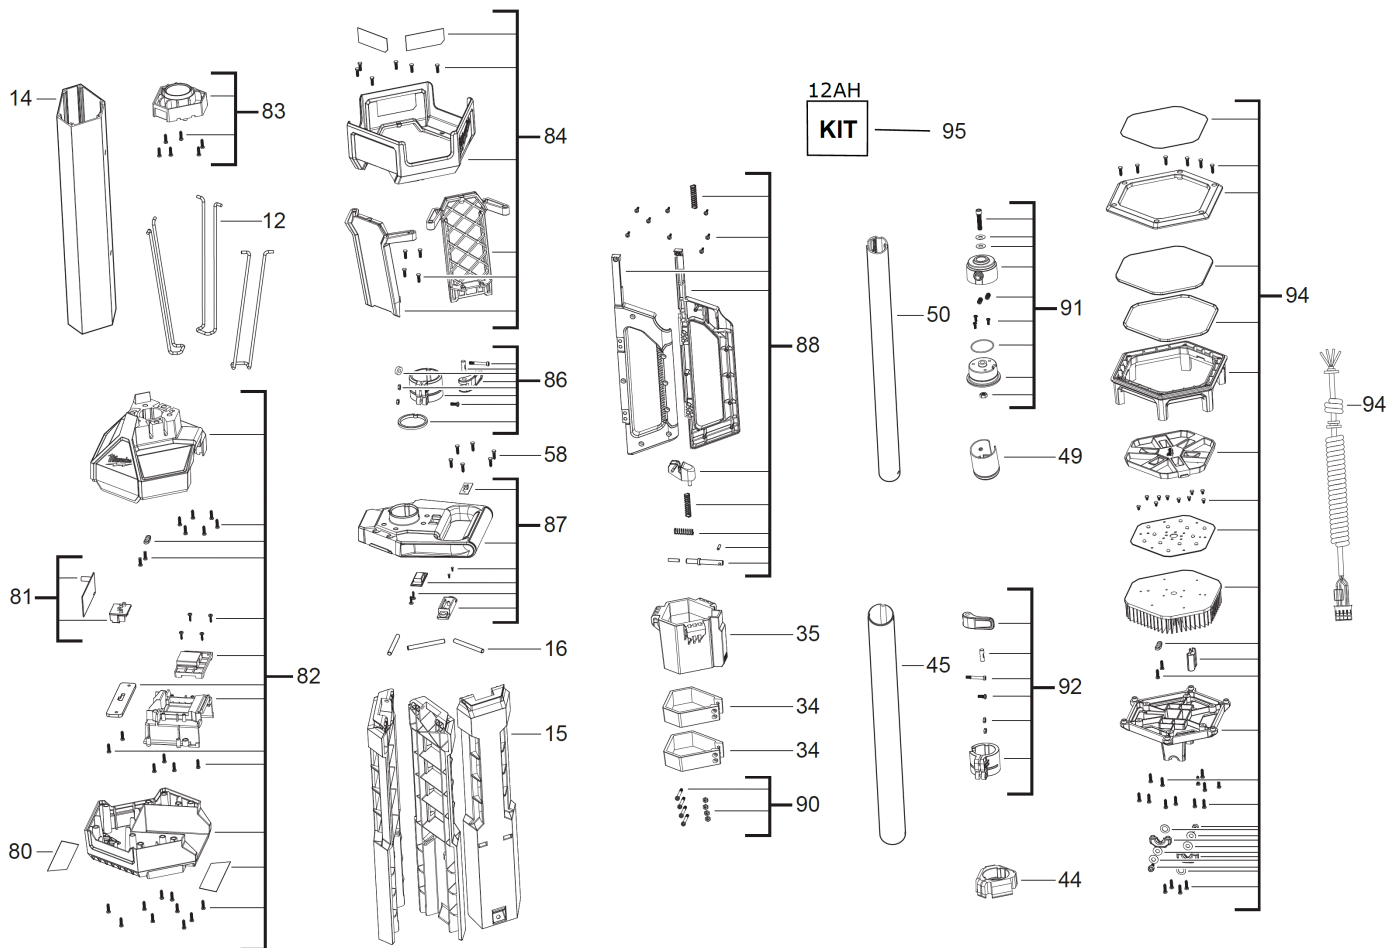

M18SAL-0 STAND LIGHT BASIC XXX

4933451246 - M18SAL-0 - 4000452900

Position	Quantity	Description	Part number	EAN
0012	3	SWIVEL FOOT	4931453478	4002395148882
0014	1	TUBE	4931453479	4002395148899
0015	3	FOOT	4931453480	4002395149506
0016	3	PIN	4931453481	4002395149513
0034	2	CLAMPING RING	4931453482	4002395149520
0035	1	CLAMPING PIECE	4931453483	4002395149537
0044	1	GUIDE PIECE	4931453484	4002395149544
0045	1	TUBE	5131000000	
0049	1	BUSH	4931453486	4002395149568
0050	1	TUBE	5131000000	
0058	6	SCREW	4931453488	4002395149582
0080	1	RATING PLATE	4931453489	4002395149599
0081	1	RECEPTION PIECE	4931453490	4002395150205
0082	1	COVER	4931453491	4002395150212
0083	1	COVER	4931453492	4002395150229
0084	1	LAMP HOUSING	4931453493	4002395150236
0086	1	CLAMPING RING	4931461470	4058546037031
0087	1	HANDLE	4931453495	4002395150250
0088	1	HANDLE	5131000000	
0090	1	BOLT SET	4931453497	4002395150274
0091	1	COVER	4931453498	4002395150281
0092	1	CLAMPING PIECE	4931461471	4058546037048
0094	1	LAMP	4931453500	4002395147502
0095	1	SERVICE KIT	4931466672	4058546278892